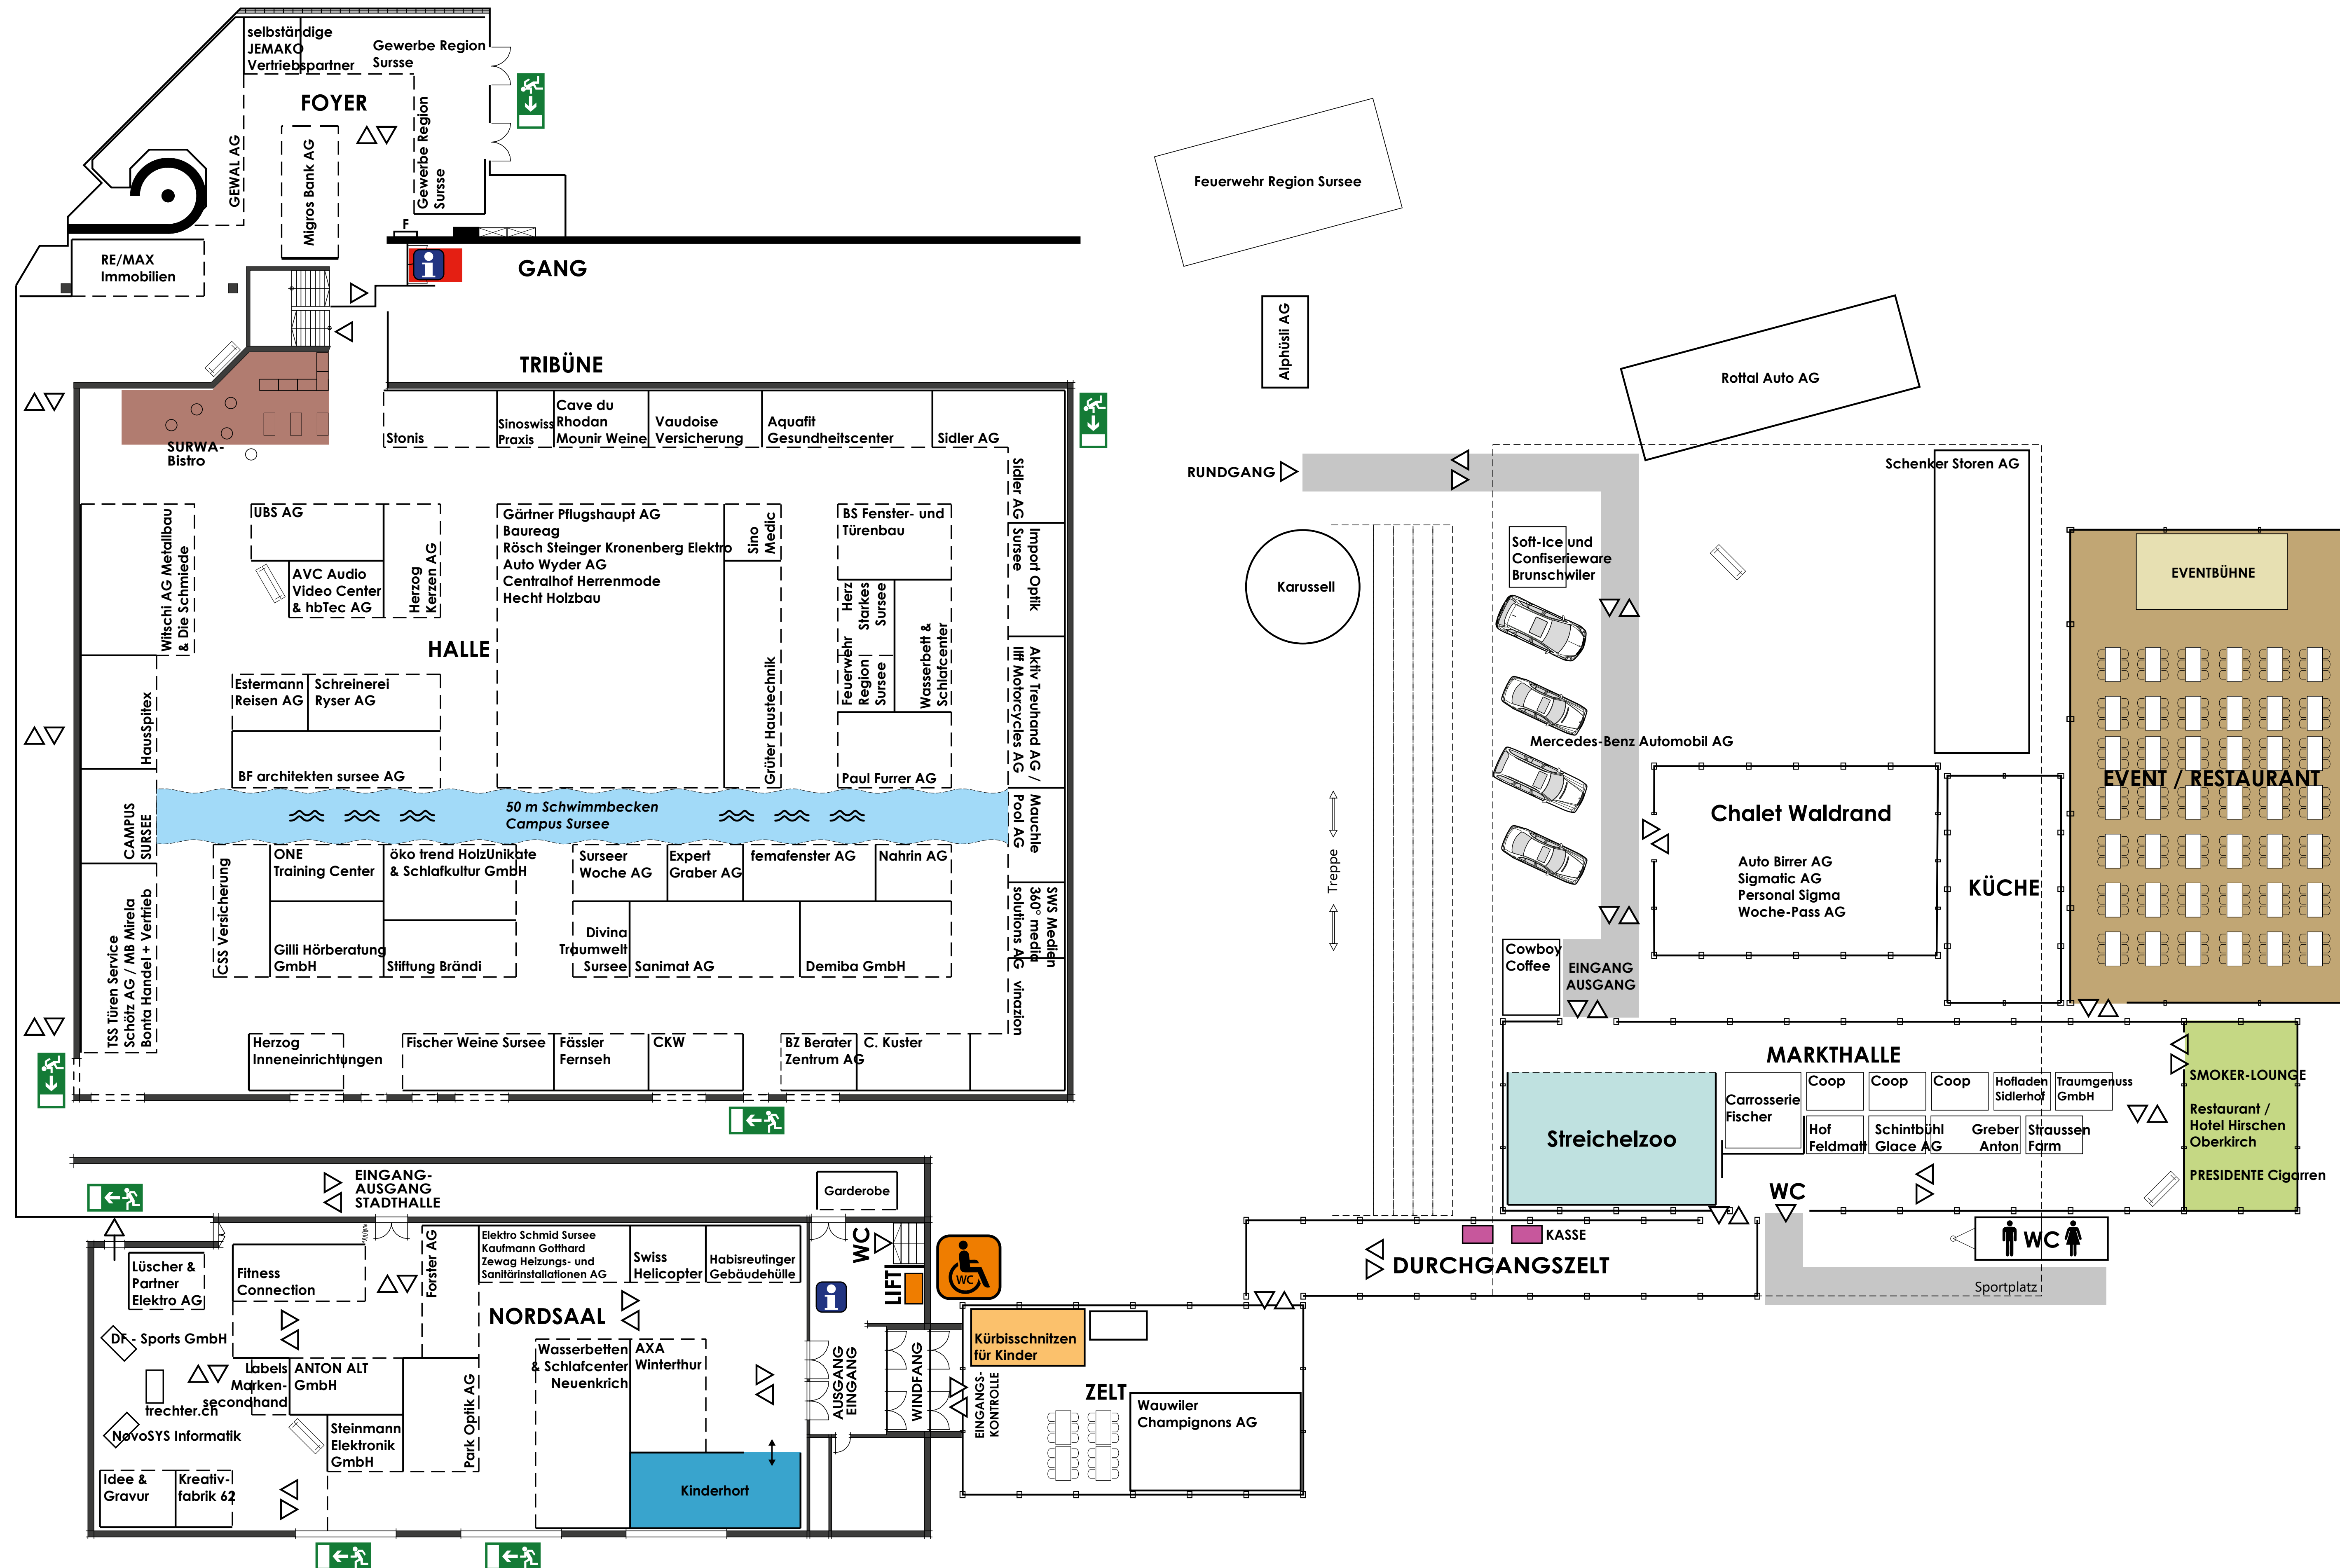

Messegelände SURWA 2017

- SURWA Restaurant
- SURWA-Bistro in der Halle
- Bühnenshows
- Smoker-Lounge
- Streichelzoo
- Kürbisschnitzen
- Kinderhort
- Info-Point
- Kasse

ÖFFNUNGSZEITEN

Ausstellung

Do, 26.10.	17.00 – 22.00 Uhr
Fr, 27.10.	17.00 – 22.00 Uhr
Sa, 28.10.	14.00 – 22.00 Uhr
So, 29.10.	10.00 – 18.00 Uhr

Restaurant / Smoker Lounge

Do, 26.10.	17.00 – 24.00 Uhr
Fr, 27.10.	17.00 – 00.30 Uhr
Sa, 28.10.	14.00 – 00.30 Uhr
So, 29.10.	10.00 – 18.00 Uhr

Chalet Waldrand

Do, 26.10.	17.00 – 24.00 Uhr
Fr, 27.10.	18.30 – 02.30 Uhr
Sa, 28.10.	14.00 – 02.00 Uhr
So, 29.10.	10.00 – 18.00 Uhr

Kinderhort

Sa, 28.10.	14.00 – 20.00 Uhr
So, 29.10.	10.00 – 18.00 Uhr